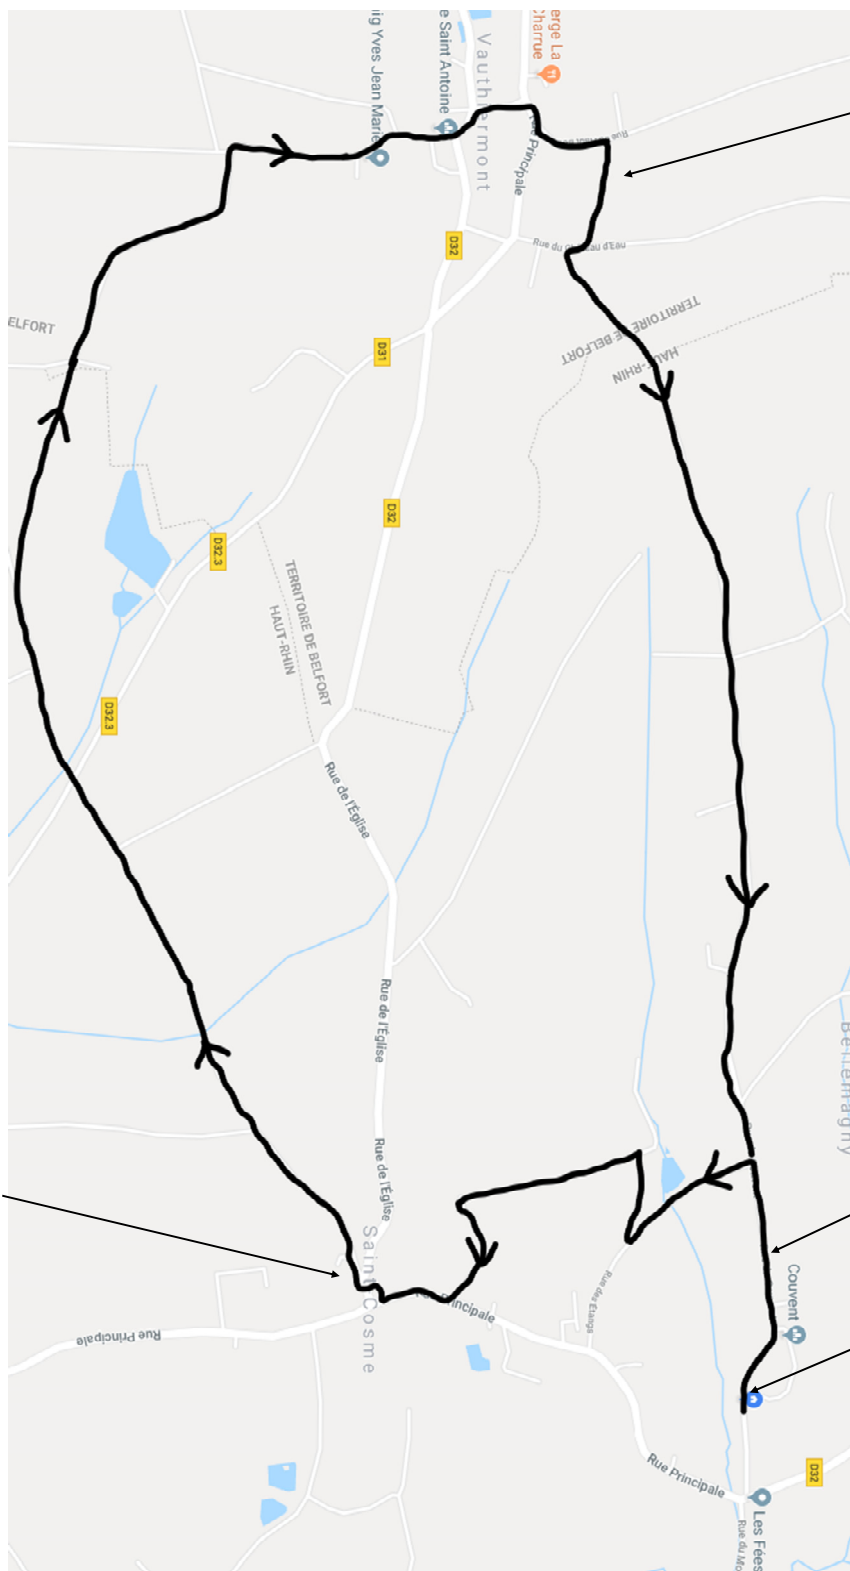

# Hello Hissez-Vous

Soupe

Apéritif

Départ

Plat principal

Dessert

Numéro important  
Hello Hissez Vous  
Pompier

03 89 26 92 68  
18

Parcours Marche  
Gourmande 7,5 km